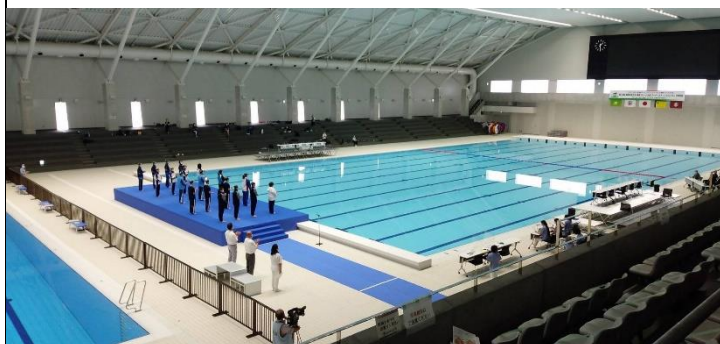

第76回国民体育大会関東ブロック大会
いちご一会とちぎ国体水泳（AS）競技リハーサル大会

大会の様子

看板（会場内）

看板（屋外）

各都県応援のぼり旗

検温所（周知看板）

検温所（サーモグラフィ）