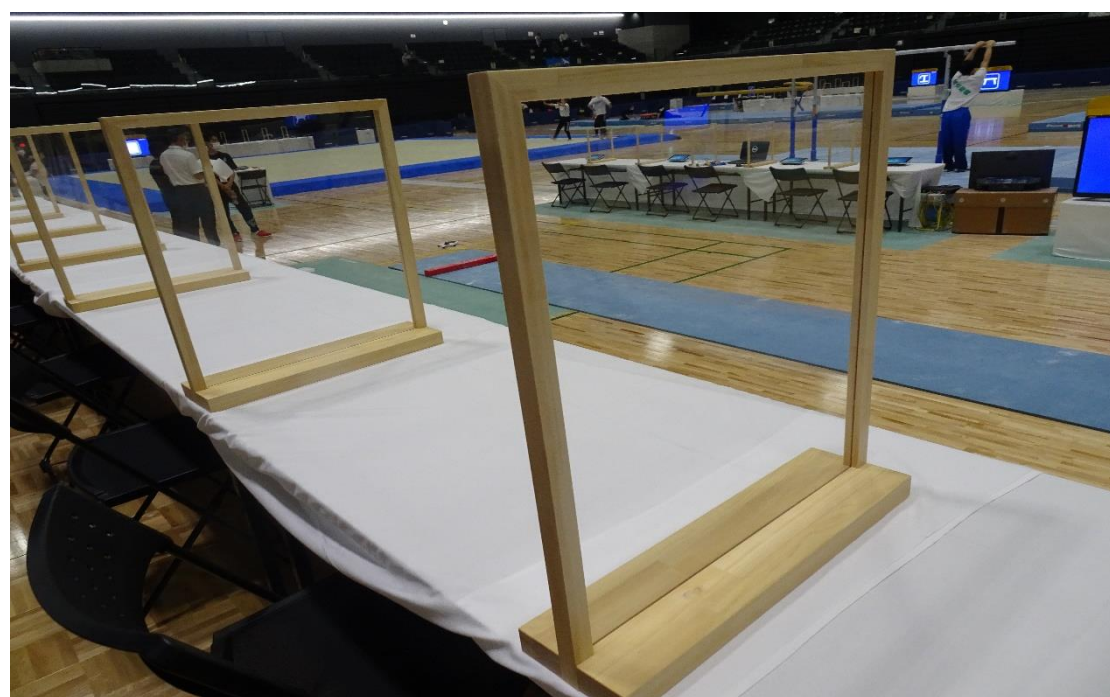

競技会場全体写真

競技中の写真及び得点集計システム（SEIKO）

関係者入口検温所

本部席及び審判席における感染症対策

会場内看板

各都県応援のぼり旗