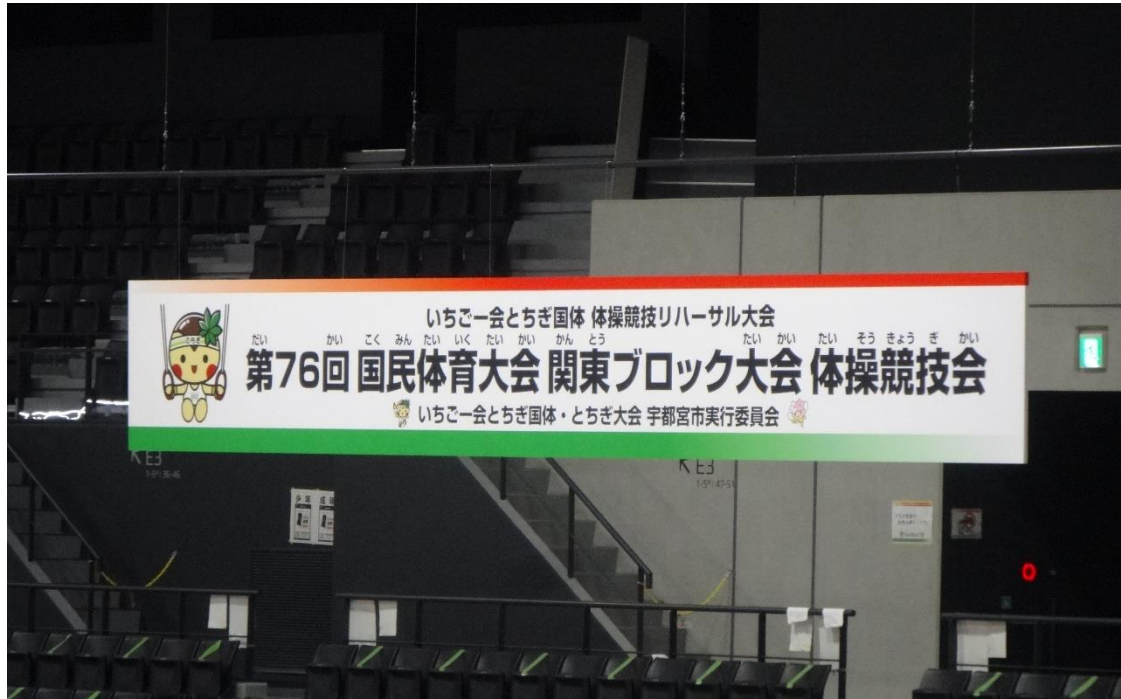

競技会場全体写真

競技中の写真及び得点集計システム（SEIKO）

関係者入口検温所

本部席及び審判席における感染症対策

会場内看板

各都県応援のぼり旗