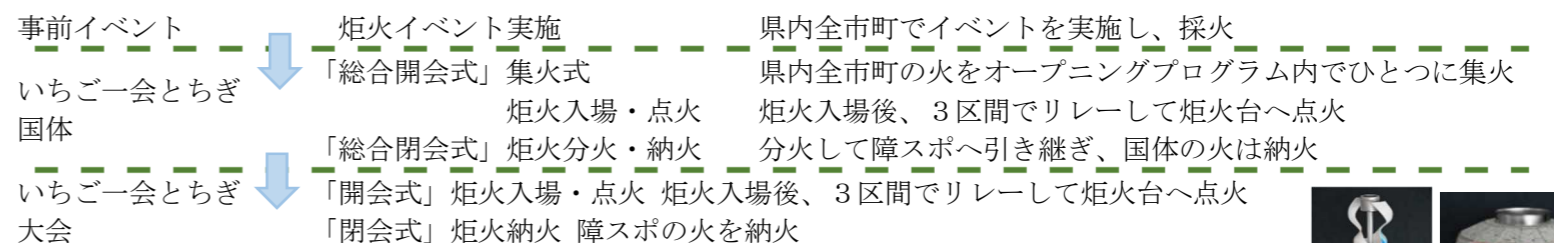

炬火イベント

式典音楽

- 栃木ゆかりの楽曲を取り入れ、全員で感動を共有することのできる式典音楽とします。
  式典音楽使用楽曲：栃木ゆかりのポップスメドレーマーチ・行進曲「ふるさと栃木」・栃木ゆかりの童謡メドレー等

式典音楽隊編成

区分	出演者	人数
吹奏楽隊	高校生・栃木県警察音楽隊	100名(2校・1団体)
合唱隊	高校生・一般	120名(4校・2団体)
合計		220名(6校・3団体)