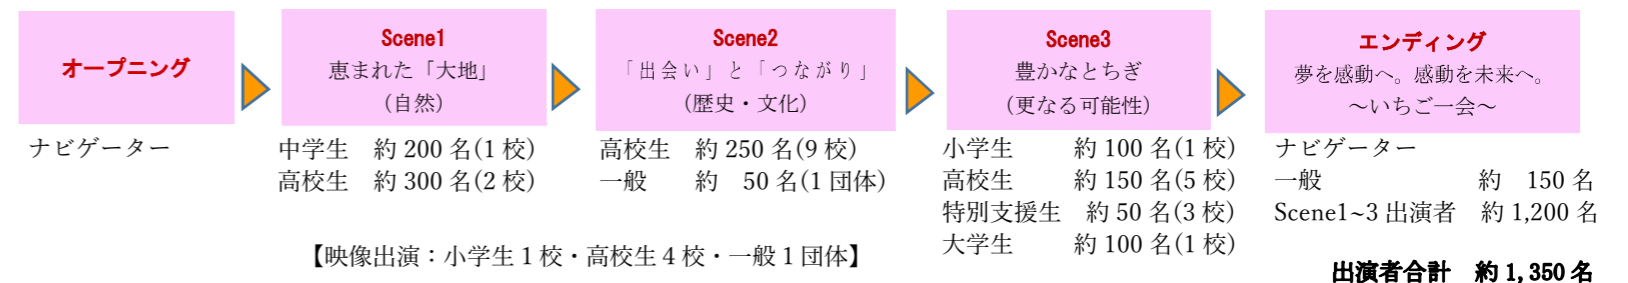

●環境への配慮

- 式典演技出演者の衣装や、選手団・ボランティア等のユニフォームに再生素材を使用

式典演技（総合開会式のみ）

〈タイトル〉 人*むすぶ*大地 人*つくる*未来
～とちぎとの出会い いちご一會物語～

〈演技構想〉 ナビゲーターたちが、対話形式で栃木県の魅力である「バランスの取れた豊かさ」とその背景を紹介していくストーリー（夢・感動があふれる物語を展開）

栃木県の魅力や実力を発信するとともに、日本全国の人々に“元気”と“希望”を届ける内容とします